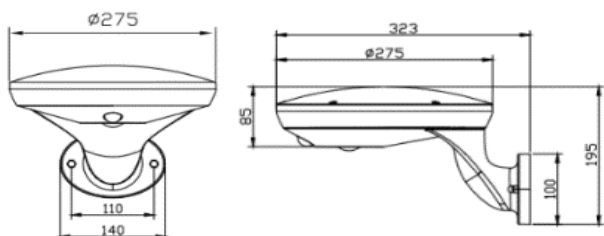

FICHE PRODUIT	
	Ref. produit	APPLIQUE MUSES
	Fournisseur	SUN AMEX

MUSES Anti vandalisme IK10
Dark Sky Friendly - Ciel étoilé

**Descriptif
produit**

APPLIQUE SOLAIRE professionnelle anti pollution lumineuse (ULR<1%)
Allumage crépusculaire automatique
3H 100%+12H 30% puis 100% si détection de mouvement
Sélection blanc 3000k
Puissance 1.5 W max
Flux lumineux 280lm leds smd 3030 24 pcs
Panneau solaire 6.2w 5V monocristallin
Batterie LiFePo4 38.4WH 3.2v 6000mA
Détection de mouvements PIR 8m 120°
Contrôleur de chargeur: MPPT >98%
Matériel :Aluminium et polycarbonate
Autonomie 24H en mode détection de mouvements
Temps de charge ≥ 8h
Grade ip65 , Anti vandalisme ik10
ULR < 1% anti pollution lumineuse
Dimensions tête : 335x285x205mm
> Garantie 3 ans

**Plus
produit**

Qualité premium
Anti pollution lumineuse ULR<1% et anti vandalisme IK10
Aucun coût de fonctionnement
Facilité d'installation (aucun branchement nécessaire)

Informations produit	Ref.	Désignation	PCB	Code EAN	
		APPLIQUE MUSES	applique solaire pro anti- pollution lumineuse IK10	1	3701192901188