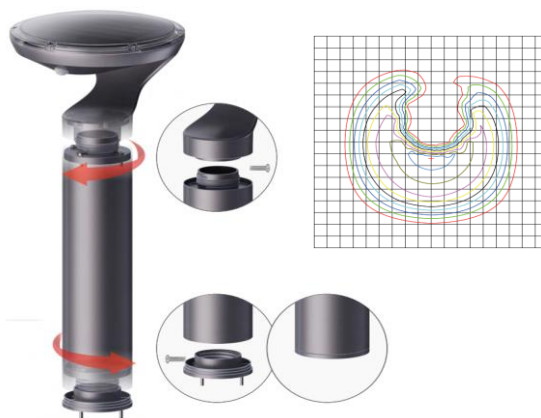

	<b>FICHE PRODUIT</b>	
	<b>Ref. produit</b>	<b>BORNE MUSES</b>
	<b>Fournisseur</b>	<b>SUN AMEX</b>

**MUSES** Anti vandalisme IK10  
Dark Sky Friendly - Ciel étoilé

BORNE SOLAIRE 90CM professionnelle anti pollution lumineuse (ULR<1%)

**Descriptif produit**

Allumage crépusculaire automatique  
 3H 100%+12H 30% puis 100% si détection de mouvement  
 Sélection blanc 3000k  
 Puissance 1.5 W max  
 Flux lumineux 280lm leds smd 3030 24 pcs  
 Panneau solaire 6.2w 5V monocristallin  
 Batterie LiFePo4 38.4WH 3.2v 6000mA  
 Détection de mouvements PIR 8m 120°  
 Contrôleur de chargeur: MPPT >98%  
 Matériel :Aluminium et polycarbonate  
 Autonomie 24H en mode détection de mouvements  
 Temps de charge ≥ 8h  
 Grade ip65 , Anti vandalisme ik10  
 ULR < 1% anti pollution lumineuse  
 Dimensions tête : 275x213Mm/ poteau diam110mm hauteur 90cm  
 > Garantie 3 ans

**Plus produit**

Qualité premium  
 Anti pollution lumineuse ULR<1% et anti vandalisme IK10  
 Aucun coût de fonctionnement  
 Facilité d'installation (aucun branchement nécessaire)

Informations produit	Ref.	Désignation	PCB	Code EAN
	BORNE MUSES	Borne solaire 90cm pro anti-pollution lumineuse IK10	1	3701192901171