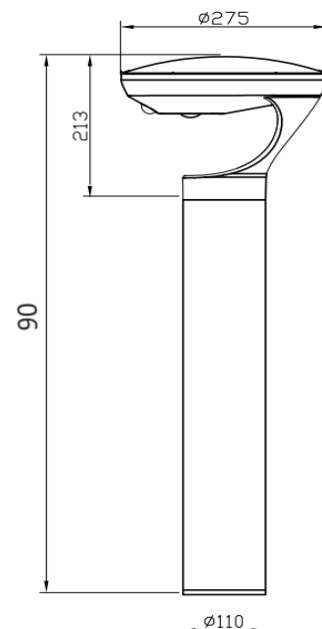

FICHE PRODUIT	
	Ref. produit	BORNE MUSES
	Fournisseur	SUN AMEX

MUSES Anti vandalisme IK10
Dark Sky Friendly - Ciel étoilé